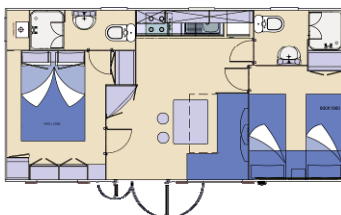

## CASE MOBILI - LISTINO PREZZI IN € - 2011

Servizi	Stagioni	01.05-11.06 10.09-30.09	03.09-10.09	11.06-25.06	25.06-02.07 27.08-03.09	02.07-09.07 20.08-27.08	09.07-20.08
		Stagione 1	Stagione 2	Stagione 3	Stagione 4	Stagione 5	Stagione 6
CASA MOBILE <i>Shelbox-Quarzo</i>		44	68	84	99	124	156
CASA MOBILE <i>Sun Roller-Dalmacija</i>		48	72	88	104	129	162
CASA MOBILE <i>Shelbox-Tavolara</i>		48	72	88	104	129	162
Soggiorno fino a 3 giorni		/	/	/	/	+20%	+20%
Culla < 3 anni		6	6	6	6	6	6
Animali da compagnia		10	10	10	10	10	10
Mezza pensione (C+C): - adulto		19	19	19	21	21	21
- bambino 0-2,99 anni		incluso	incluso	incluso	incluso	incluso	incluso
- bambino 3-11,99 anni		incluso	incluso	incluso	50%	50%	50%
Il soggiorno più breve in giorni		01.05-09.07 e 03.09 -30.09 = 3 giorno, 09.07-03.09 = 7 giorno					
Arrivi - Partenze (check in-16:00, check out-09:00)		01.05-09.07 e 03.09 -30.09 = ogni giorno, 09.07-03.09 = sabato - sabato					

Shelbox - Quarzo

- Alloggio: 5 + 1 persone
- Dimensione: 7,50 x 3,80 m = 28,50 m<sup>2</sup>
- Dotazione: camera (letto 140x200 cm), camera ( 2 letti 70x190 cm + un letto a castello), soggiorno / pranzo (letto 70x190 cm), angolo cottura, servizi doccia e WC separati.
- Corrente elettrica: 16 A
- Terrazza con la tettoia: 4 x 2,40 m = 9,60 m<sup>2</sup>

Sun Roller - Evasion Dalmacija

- Alloggio: 5 + 1 persone
- Dimensione: 7,70 x 4 m = 30,80 m<sup>2</sup>
- Dotazione: camera (letto 140x200 cm), camera (2 letti 80x190 cm + un letto a castello), soggiorno / pranzo (letto 70x190 cm), angolo cottura, 2 x servizi doccia e WC.
- Corrente elettrica: 16 A
- Terrazza con la tettoia: 4 x 2,50 m = 10 m<sup>2</sup>

Shelbox - Tavolara

- Alloggio: 4 + 1 persone
- Dimensione: 8 x 4 m = 32 m<sup>2</sup>
- Dotazione: camera (letto 140x200 cm), camera (2 letti 80x190 cm), soggiorno / pranzo (letto 70x190 cm), angolo cottura, 2 x servizi doccia e WC.
- Corrente elettrica: 16 A
- Terrazza con la tettoia: 4 x 2,50 m = 10 m<sup>2</sup>