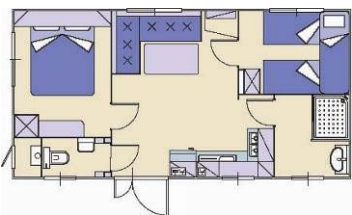

## CASE MOBILI - LISTINO PREZZI IN € - 2011

Servizi	Stagioni	01.05-11.06 10.09-30.09	03.09-10.09	11.06-25.06	25.06-02.07 27.08-03.09	02.07-09.07 20.08-27.08	09.07-20.08
		Stagione 1	Stagione 2	Stagione 3	Stagione 4	Stagione 5	Stagione 6
CASA MOBILE <i>Shelbox-Quarzo</i>		44	68	84	99	124	156
CASA MOBILE <i>Sun Roller-Dalmacija</i>		48	72	88	104	129	162
CASA MOBILE <i>Shelbox-Tavolara</i>		48	72	88	104	129	162
Soggiorno fino a 3 giorni		/	/	/	/	+20%	+20%
Culla < 3 anni		6	6	6	6	6	6
Animali da compagnia		10	10	10	10	10	10
Mezza pensione (C+C): - adulto		19	19	19	21	21	21
- bambino 0-2,99 anni		incluso	incluso	incluso	incluso	incluso	incluso
- bambino 3-11,99 anni		incluso	incluso	incluso	50%	50%	50%
Il soggiorno più breve in giorni		01.05-09.07 e 03.09 -30.09 = 3 giorno, 09.07-03.09 = 7 giorno					
Arrivi - Partenze (check in-16:00, check out-09:00)		01.05-09.07 e 03.09 -30.09 = ogni giorno, 09.07-03.09 = sabato - sabato					

Shelbox - Quarzo

- Alloggio: 5 + 1 persone
- Dimensione: 7,50 x 3,80 m = 28,50 m<sup>2</sup>
- Dotazione: camera (letto 140x200 cm), camera ( 2 letti 70x190 cm + un letto a castello), soggiorno / pranzo (letto 70x190 cm), angolo cottura, servizi doccia e WC separati.
- Corrente elettrica: 16 A
- Terrazza con la tettoia: 4 x 2,40 m = 9,60 m<sup>2</sup>

Sun Roller - Evasion Dalmacija

- Alloggio: 5 + 1 persone
- Dimensione: 7,70 x 4 m = 30,80 m<sup>2</sup>
- Dotazione: camera (letto 140x200 cm), camera (2 letti 80x190 cm + un letto a castello), soggiorno / pranzo (letto 70x190 cm), angolo cottura, 2 x servizi doccia e WC.
- Corrente elettrica: 16 A
- Terrazza con la tettoia: 4 x 2,50 m = 10 m<sup>2</sup>

Shelbox - Tavolara

- Alloggio: 4 + 1 persone
- Dimensione: 8 x 4 m = 32 m<sup>2</sup>
- Dotazione: camera (letto 140x200 cm), camera (2 letti 80x190 cm), soggiorno / pranzo (letto 70x190 cm), angolo cottura, 2 x servizi doccia e WC.
- Corrente elettrica: 16 A
- Terrazza con la tettoia: 4 x 2,50 m = 10 m<sup>2</sup>