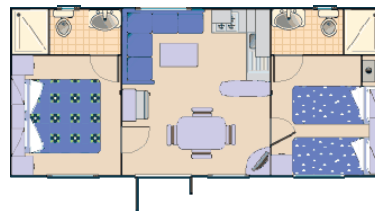

Shelbox - Quarzo

- Alloggio: 5 + 1 persone
- Dimensione: 7,50 x 3,80 m = 28,50 m<sup>2</sup>
- Dotazione: camera (letto 140x200 cm), camera ( 2 letti 70x190 cm + un letto a castello), soggiorno / pranzo (letto 70x190 cm), angolo cottura, servizi doccia e WC separati.
- Corrente elettrica: 16 A
- Terrazza con la tettoia: 4 x 2,40 m = 9,60 m<sup>2</sup>

Sun Roller - Evasion Dalmacija

- Alloggio: 5 + 1 persone
- Dimensione: 7,70 x 4 m = 30,80 m<sup>2</sup>
- Dotazione: camera (letto 140x200 cm), camera (2 letti 80x190 cm + un letto a castello), soggiorno / pranzo (letto 70x190 cm), angolo cottura, 2 x servizi doccia e WC.
- Corrente elettrica: 16 A
- Terrazza con la tettoia: 4 x 2,50 m = 10 m<sup>2</sup>

Shelbox - Tavolara

- Alloggio: 4 + 1 persone
- Dimensione: 8 x 4 m = 32 m<sup>2</sup>
- Dotazione: camera (letto 140x200 cm), camera (2 letti 80x190 cm), soggiorno / pranzo (letto 70x190 cm), angolo cottura, 2 x servizi doccia e WC.
- Corrente elettrica: 16 A
- Terrazza con la tettoia: 4 x 2,50 m = 10 m<sup>2</sup>