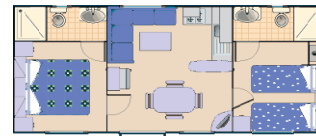

Shelbox - Quarzo

- Anzahl der Personen: 5 + 1
- Größe: 7,50 x 3,80 m = 28,50 m²
- Ausstattung: Schlafraum mit Doppelbett (140x200 cm), Doppelzimmer (2 Betten 70x190 cm + Etagenbett), Wohnzimmer mit Essecke (Schlafplatz 70x190 cm), Kochecke, Dusche, separate WC.
- Strom: 16 A
- Überdachte Terrasse: 4 x 2,40 m = 9,60 m²

Sun Roller - Evasion Dalmacija

- Anzahl der Personen: 5 + 1
- Größe: 7,70 x 4 m = 30,80 m²
- Ausstattung: Schlafraum mit Doppelbett (140x200 cm), Doppelzimmer (2 Betten 80x190 cm + Etagenbett), Wohnzimmer mit Essecke (Schlafplatz 70x190 cm), Kochecke, 2 x Dusche / WC.
- Strom: 16 A
- Überdachte Terrasse: 4 x 2,50 m = 10 m²

Shelbox - Tavolara

- Anzahl der Personen: 4 + 1
- Größe: 8 x 4 m = 32 m²
- Ausstattung: Schlafraum mit Doppelbett (140x200 cm), Doppelzimmer (2 Betten 80x190 cm), Wohnzimmer mit Essecke (Schlafplatz 70x190 cm), Kochecke, 2 x Dusche / WC.
- Strom: 16 A
- Überdachte Terrasse: 4 x 2,50 m = 10 m²