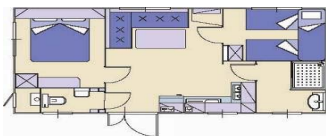

Shelbox - Quarzo

- Anzahl der Personen: 5 + 1
- Größe: 7,50 x 3,80 m = 28,50 m²
- Ausstattung: Schlafraum mit Doppelbett (140x200 cm), Doppelzimmer (2 Betten 70x190 cm + Etagenbett), Wohnzimmer mit Essecke (Schlafplatz 70x190 cm), Kochecke, Dusche, separate WC.
- Strom: 16 A
- Überdachte Terrasse: 4 x 2,40 m = 9,60 m²

Sun Roller - Evasion Dalmacija

- Anzahl der Personen: 5 + 1
- Größe: 7,70 x 4 m = 30,80 m²
- Ausstattung: Schlafraum mit Doppelbett (140x200 cm), Doppelzimmer (2 Betten 80x190 cm + Etagenbett), Wohnzimmer mit Essecke (Schlafplatz 70x190 cm), Kochecke, 2 x Dusche / WC.
- Strom: 16 A
- Überdachte Terrasse: 4 x 2,50 m = 10 m²

Shelbox - Tavolara

- Anzahl der Personen: 4 + 1
- Größe: 8 x 4 m = 32 m²
- Ausstattung: Schlafraum mit Doppelbett (140x200 cm), Doppelzimmer (2 Betten 80x190 cm), Wohnzimmer mit Essecke (Schlafplatz 70x190 cm), Kochecke, 2 x Dusche / WC.
- Strom: 16 A
- Überdachte Terrasse: 4 x 2,50 m = 10 m²