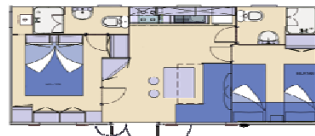

Shelbox - Quarzo

- Anzahl der Personen: 5 + 1
- Größe: 7,50 x 3,80 m = 28,50 m²
- Ausstattung: Schlafraum mit Doppelbett (140x200 cm), Doppelzimmer (2 Betten 70x190 cm + Etagenbett), Wohnzimmer mit Essecke (Schlafplatz 70x190 cm), Kochecke, Dusche, separate WC.
- Strom: 16 A
- Überdachte Terrasse: 4 x 2,40 m = 9,60 m²

Sun Roller - Evasion Dalmacija

- Anzahl der Personen: 5 + 1
- Größe: 7,70 x 4 m = 30,80 m²
- Ausstattung: Schlafraum mit Doppelbett (140x200 cm), Doppelzimmer (2 Betten 80x190 cm + Etagenbett), Wohnzimmer mit Essecke (Schlafplatz 70x190 cm), Kochecke, 2 x Dusche / WC.
- Strom: 16 A
- Überdachte Terrasse: 4 x 2,50 m = 10 m²

Shelbox - Tavolara

- Anzahl der Personen: 4 + 1
- Größe: 8 x 4 m = 32 m²
- Ausstattung: Schlafraum mit Doppelbett (140x200 cm), Doppelzimmer (2 Betten 80x190 cm), Wohnzimmer mit Essecke (Schlafplatz 70x190 cm), Kochecke, 2 x Dusche / WC.
- Strom: 16 A
- Überdachte Terrasse: 4 x 2,50 m = 10 m²